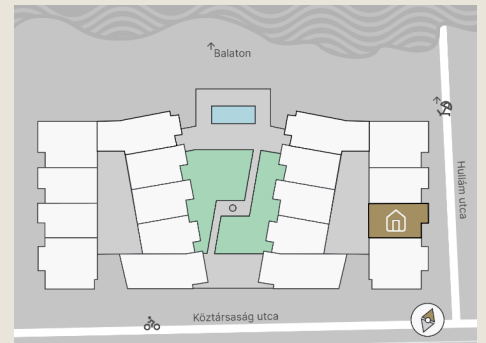

A.22

Lakás mérete: 48,77 m²
Terasz mérete: 16,50 m²

Előtér	6,03 m ²
Nappali	20,10 m ²
Szoba I	11,12 m ²
Szoba II	-
Konyha	5,60 m ²
Fürdő	4,54 m ²
WC	1,37 m ²
Tároló	-

Az ingatlan méretei az engedélyezési terv alapján kerültek megadásra, amelyek a kiviteli tervek véglegesítése és a kivitelezés során kis mértékben módosulhatnak.

+36 20 44 77 615
www.lellewave.hu
ertekesites@lellewave.hu

A LelleWave Residence Balatonlellén, **a vízparttól 100 méterre**, a Köztársaság és a Hullám utca sarkán épül. Az épület a városközponttól mindössze 7 perc sétatávolságra található, így minden városi szolgáltatás karnyújtásnyira van.