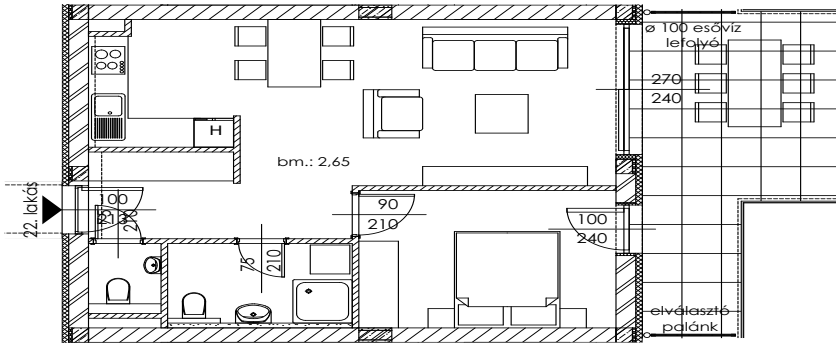

A.22

Lakás mérete: 48,77 m²
Terasz mérete: 16,50 m²

Előtér	6,03 m ²
Nappali	20,10 m ²
Szoba I	11,12 m ²
Szoba II	-
Konyha	5,60 m ²
Fürdő	4,54 m ²
WC	1,37 m ²
Tároló	-

Az ingatlan méretei az engedélyezési terv alapján kerültek megadásra, amelyek a kiviteli tervek véglegesítése és a kivitelezés során kis mértékben módosulhatnak.