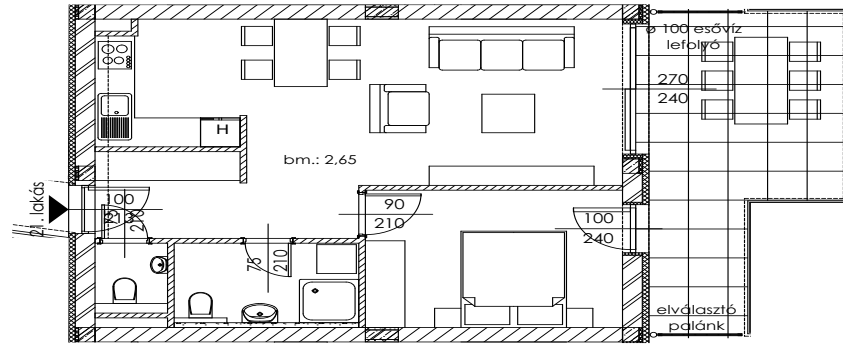

A.21

Lakás mérete: 48,77 m²
Terasz mérete: 16,50 m²

Előtér	6,03 m ²
Nappali	20,10 m ²
Szoba I	11,12 m ²
Szoba II	-
Konyha	5,60 m ²
Fürdő	4,54 m ²
WC	1,37 m ²
Tároló	-

Az ingatlan méretei az engedélyezési terv alapján kerültek megadásra, amelyek a kiviteli tervek véglegesítése és a kivitelezés során kis mértékben módosulhatnak.