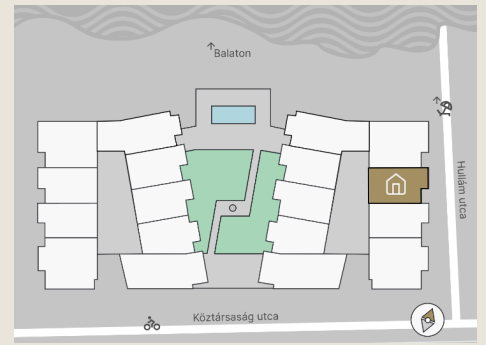

A.21

Lakás mérete: 48,77 m²
Terasz mérete: 16,50 m²

Előtér	6,03 m ²
Nappali	20,10 m ²
Szoba I	11,12 m ²
Szoba II	-
Konyha	5,60 m ²
Fürdő	4,54 m ²
WC	1,37 m ²
Tároló	-

Az ingatlan méretei az engedélyezési terv alapján kerültek megadásra, amelyek a kiviteli tervek véglegesítése és a kivitelezés során kis mértékben módosulhatnak.

+36 20 44 77 615
www.lellewave.hu
ertekesites@lellewave.hu

A LelleWave Residence Balatonlellén, **a vízparttól 100 méterre**, a Köztársaság és a Hullám utca sarkán épül. Az épület a városközponttól mindössze 7 perc sétatávolságra található, így minden városi szolgáltatás karnyújtásnyira van.