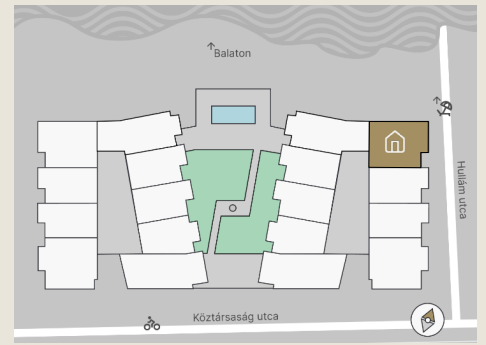

A.20

Lakás mérete: 70,31 m²
Terasz mérete: 23,39 m²

Előtér	6,42 m ²
Nappali	26,77 m ²
Szoba I	10,68 m ²
Szoba II	11,90 m ²
Konyha	5,71 m ²
Fürdő	5,10 m ²
WC	1,59 m ²
Tároló	2,13 m ²

Az ingatlan méretei az engedélyezési terv alapján kerültek megadásra, amelyek a kiviteli tervek véglegesítése és a kivitelezés során kis mértékben módosulhatnak.

+36 20 44 77 615
www.lellewave.hu
ertekesites@lellewave.hu

A LelleWave Residence Balatonlellén, **a vízparttól 100 méterre**, a Köztársaság és a Hullám utca sarkán épül. Az épület a városközponttól mindössze 7 perc sétatávolságra található, így minden városi szolgáltatás karnyújtásnyira van.