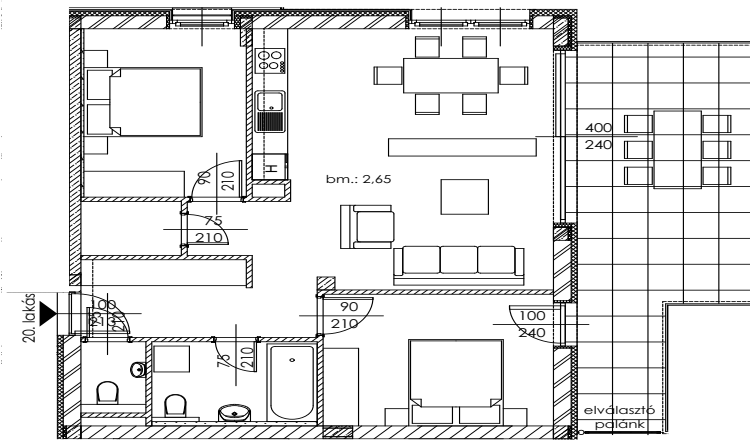

A.20

Lakás mérete: 70,31 m²
Terasz mérete: 23,39 m²

Előtér	6,42 m ²
Nappali	26,77 m ²
Szoba I	10,68 m ²
Szoba II	11,90 m ²
Konyha	5,71 m ²
Fürdő	5,10 m ²
WC	1,59 m ²
Tároló	2,13 m ²

Az ingatlan méretei az engedélyezési terv alapján kerültek megadásra, amelyek a kiviteli tervek véglegesítése és a kivitelezés során kis mértékben módosulhatnak.