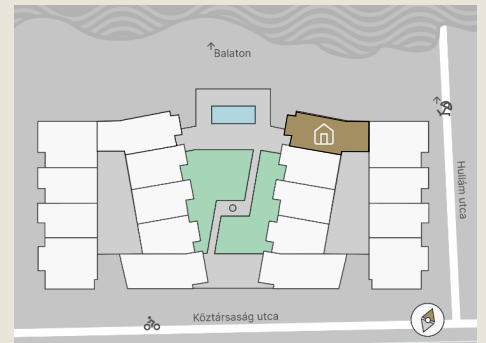

A.19

Lakás mérete: 67,01 m²
Terasz mérete: 27,19 m²

Az ingatlan méretei az engedélyezési terv alapján kerültek megadásra, amelyek a kiviteli tervek véglegesítése és a kivitelezés során kis mértékben módosulhatnak.

Előtér	10,58 m ²
Nappali	22,81 m ²
Szoba I	12,22 m ²
Szoba II	9,86 m ²
Konyha	4,78 m ²
Fürdő	5,26 m ²
WC	1,50 m ²
Tároló	-

+36 20 44 77 615
www.lellewave.hu
ertekezes@lellewave.hu

A LelleWave Residence Balatonlellén, **a vízparttól 100 méterre**, a Köztársaság és a Hullám utca sarkán épül. Az épület a városközponttól mindössze 7 perc sétatávolságra található, így minden városi szolgáltatás karnyújtásnyira van.