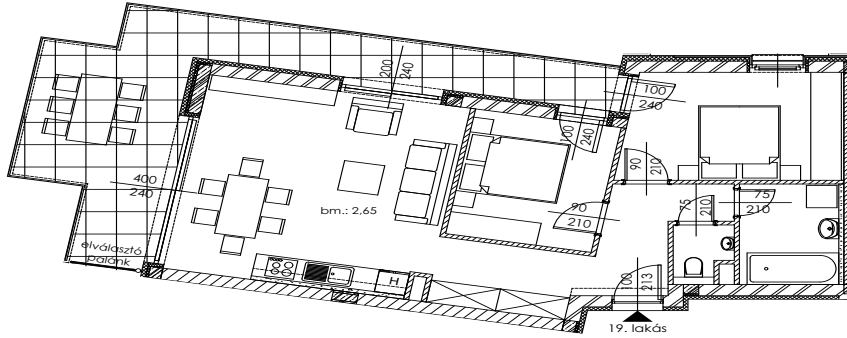

A.19

Lakás mérete: 67,01 m²
Terasz mérete: 27,19 m²

Az ingatlan méretei az engedélyezési terv alapján kerültek megadásra, amelyek a kiviteli tervek véglegesítése és a kivitelezés során kis mértékben módosulhatnak.

Előtér	10,58 m ²
Nappali	22,81 m ²
Szoba I	12,22 m ²
Szoba II	9,86 m ²
Konyha	4,78 m ²
Fürdő	5,26 m ²
WC	1,50 m ²
Tároló	-

+36 20 44 77 615
www.lellewave.hu
ertekezes@lellewave.hu

A LelleWave Residence Balatonlellén, **a vízparttól 100 méterre**, a Köztársaság és a Hullám utca sarkán épül. Az épület a városközponttól mindössze 7 perc sétatávolságra található, így minden városi szolgáltatás karnyújtásnyira van.