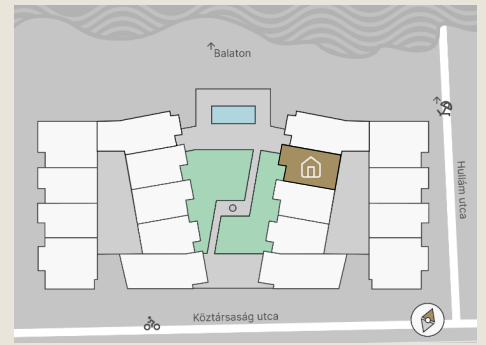

A.18

Lakás mérete: 48,77 m²
Terasz mérete: 16,50 m²

Előtér	6,03 m ²
Nappali	20,10 m ²
Szoba I	11,12 m ²
Szoba II	-
Konyha	5,60 m ²
Fürdő	4,54 m ²
WC	1,37 m ²
Tároló	-

Az ingatlan méretei az engedélyezési terv alapján kerültek megadásra, amelyek a kiviteli tervek véglegesítése és a kivitelezés során kis mértékben módosulhatnak.

+36 20 44 77 615
www.lellewave.hu
erteakesites@lellewave.hu

A LelleWave Residence Balatonlellén, **a vízparttól 100 méterre**, a Köztársaság és a Hullám utca sarkán épül. Az épület a városközponttól mindössze 7 perc sétatávolságra található, így minden városi szolgáltatás karnyújtásnyira van.