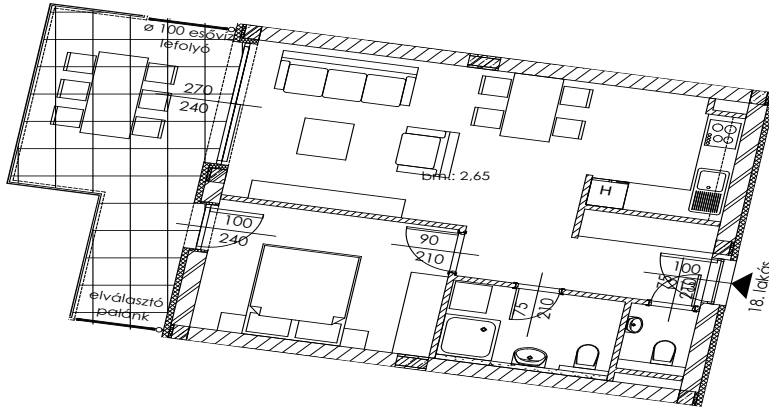

A.18

Lakás mérete: 48,77 m²
Terasz mérete: 16,50 m²

Előtér	6,03 m ²
Nappali	20,10 m ²
Szoba I	11,12 m ²
Szoba II	-
Konyha	5,60 m ²
Fürdő	4,54 m ²
WC	1,37 m ²
Tároló	-

Az ingatlan méretei az engedélyezési terv alapján kerültek megadásra, amelyek a kiviteli tervek véglegesítése és a kivitelezés során kis mértékben módosulhatnak.