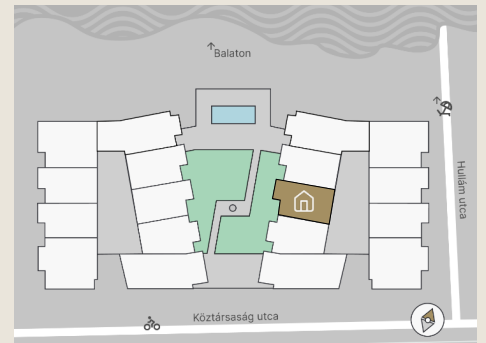

# A.17

Lakás mérete: 48,77 m<sup>2</sup>  
Terasz mérete: 16,50 m<sup>2</sup>

|          |                      |
|----------|----------------------|
| Előtér   | 6,03 m <sup>2</sup>  |
| Nappali  | 20,10 m <sup>2</sup> |
| Szoba I  | 11,12 m <sup>2</sup> |
| Szoba II | -                    |
| Konyha   | 5,60 m <sup>2</sup>  |
| Fürdő    | 4,54 m <sup>2</sup>  |
| WC       | 1,37 m <sup>2</sup>  |
| Tároló   | -                    |

Az ingatlan méretei az engedélyezési terv alapján kerültek megadásra, amelyek a kiviteli tervek véglegesítése és a kivitelezés során kis mértékben módosulhatnak.

+36 20 44 77 615  
www.lellewave.hu  
erteakesites@lellewave.hu

A LelleWave Residence Balatonlellén, **a vízparttól 100 méterre**, a Köztársaság és a Hullám utca sarkán épül. Az épület a városközponttól mindössze 7 perc sétatávolságra található, így minden városi szolgáltatás karnyújtásnyira van.