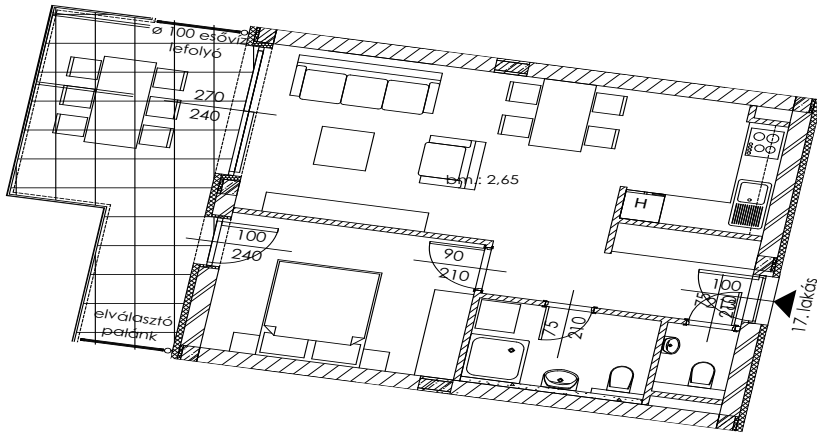

# A.17

Lakás mérete: 48,77 m<sup>2</sup>  
Terasz mérete: 16,50 m<sup>2</sup>

|          |                      |
|----------|----------------------|
| Előtér   | 6,03 m <sup>2</sup>  |
| Nappali  | 20,10 m <sup>2</sup> |
| Szoba I  | 11,12 m <sup>2</sup> |
| Szoba II | -                    |
| Konyha   | 5,60 m <sup>2</sup>  |
| Fürdő    | 4,54 m <sup>2</sup>  |
| WC       | 1,37 m <sup>2</sup>  |
| Tároló   | -                    |

Az ingatlan méretei az engedélyezési terv alapján kerültek megadásra, amelyek a kiviteli tervek véglegesítése és a kivitelezés során kis mértékben módosulhatnak.

+36 20 44 77 615  
www.lellewave.hu  
erteakesites@lellewave.hu