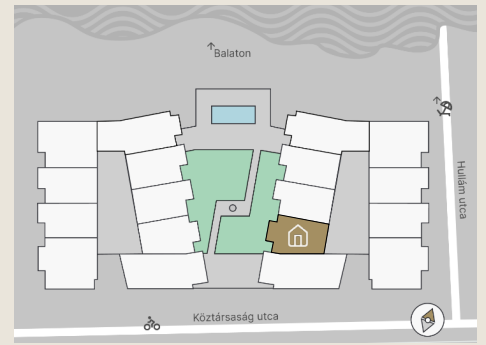

A.16

Lakás mérete: 49,18 m²
Terasz mérete: 17,58 m²

Előtér	5,74 m ²
Nappali	21,57 m ²
Szoba I	11,12 m ²
Szoba II	-
Konyha	4,82 m ²
Fürdő	4,54 m ²
WC	1,37 m ²
Tároló	-

Az ingatlan méretei az engedélyezési terv alapján kerültek megadásra, amelyek a kiviteli tervek véglegesítése és a kivitelezés során kis mértékben módosulhatnak.

+36 20 44 77 615
www.lellewave.hu
erteakesites@lellewave.hu

A LelleWave Residence Balatonlellén, **a vízparttól 100 méterre**, a Köztársaság és a Hullám utca sarkán épül. Az épület a városközponttól mindössze 7 perc sétatávolságra található, így minden városi szolgáltatás karnyújtásnyira van.