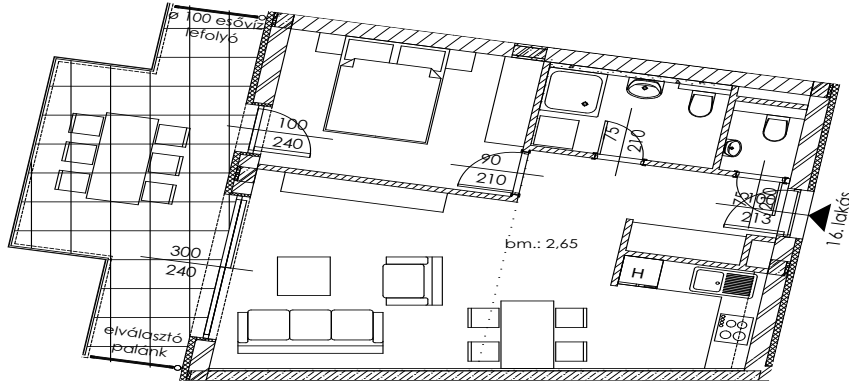

A.16

Lakás mérete: 49,18 m²
Terasz mérete: 17,58 m²

Előtér	5,74 m ²
Nappali	21,57 m ²
Szoba I	11,12 m ²
Szoba II	-
Konyha	4,82 m ²
Fürdő	4,54 m ²
WC	1,37 m ²
Tároló	-

Az ingatlan méretei az engedélyezési terv alapján kerültek megadásra, amelyek a kiviteli tervek véglegesítése és a kivitelezés során kis mértékben módosulhatnak.