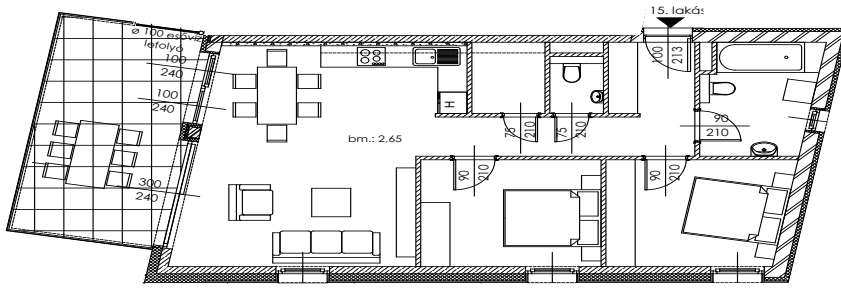

A.15

Lakás mérete: 74,35 m²
Terasz mérete: 19,39 m²

Előtér	9,52 m ²
Nappali	25,52 m ²
Szoba I	11,10 m ²
Szoba II	11,04 m ²
Konyha	5,70 m ²
Fürdő	6,94 m ²
WC	1,54 m ²
Tároló	3,00 m ²

Az ingatlan méretei az engedélyezési terv alapján kerültek megadásra, amelyek a kiviteli tervek véglegesítése és a kivitelezés során kis mértékben módosulhatnak.