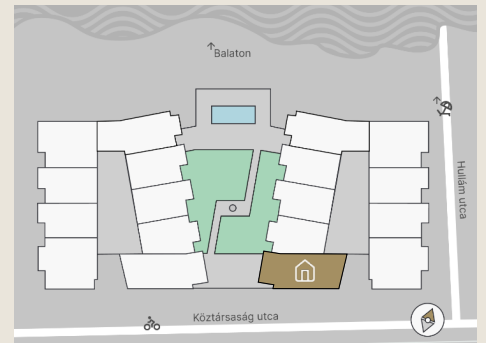

A.15

Lakás mérete: 74,35 m²
Terasz mérete: 19,39 m²

Előtér	9,52 m ²
Nappali	25,52 m ²
Szoba I	11,10 m ²
Szoba II	11,04 m ²
Konyha	5,70 m ²
Fürdő	6,94 m ²
WC	1,54 m ²
Tároló	3,00 m ²

Az ingatlan méretei az engedélyezési terv alapján kerültek megadásra, amelyek a kiviteli tervek véglegesítése és a kivitelezés során kis mértékben módosulhatnak.

+36 20 44 77 615
www.lellewave.hu
ertekesites@lellewave.hu

A LelleWave Residence Balatonlellén, **a vízparttól 100 méterre**, a Köztársaság és a Hullám utca sarkán épül. Az épület a városközponttól mindössze 7 perc sétatávolságra található, így minden városi szolgáltatás karnyújtásnyira van.