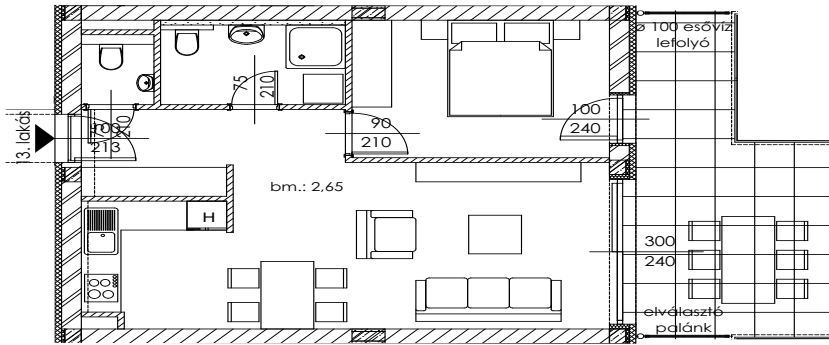

A.13

Lakás mérete: 48,80 m²
Terasz mérete: 16,71 m²

Előtér	6,03 m ²
Nappali	20,14 m ²
Szoba I	11,12 m ²
Szoba II	-
Konyha	5,60 m ²
Fürdő	4,54 m ²
WC	1,37 m ²
Tároló	-

Az ingatlan méretei az engedélyezési terv alapján kerültek megadásra, amelyek a kiviteli tervek véglegesítése és a kivitelezés során kis mértékben módosulhatnak.