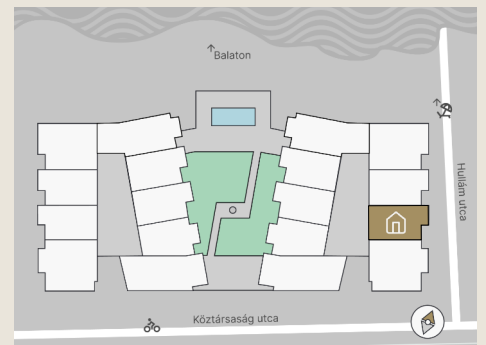

A.13

Lakás mérete: 48,80 m²
Terasz mérete: 16,71 m²

Előtér	6,03 m ²
Nappali	20,14 m ²
Szoba I	11,12 m ²
Szoba II	-
Konyha	5,60 m ²
Fürdő	4,54 m ²
WC	1,37 m ²
Tároló	-

Az ingatlan méretei az engedélyezési terv alapján kerültek megadásra, amelyek a kiviteli tervek véglegesítése és a kivitelezés során kis mértékben módosulhatnak.

+36 20 44 77 615
www.lellewave.hu
ertekesites@lellewave.hu

A LelleWave Residence Balatonlellén, **a vízparttól 100 méterre**, a Köztársaság és a Hullám utca sarkán épül. Az épület a városközponttól mindössze 7 perc sétatávolságra található, így minden városi szolgáltatás karnyújtásnyira van.