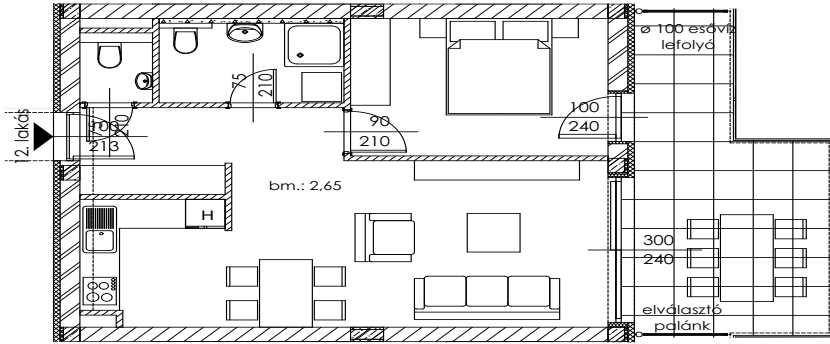

A.12

Lakás mérete: 48,80 m²
Terasz mérete: 16,71 m²

Előtér	6,03 m ²
Nappali	20,14 m ²
Szoba I	11,12 m ²
Szoba II	-
Konyha	5,60 m ²
Fürdő	4,54 m ²
WC	1,37 m ²
Tároló	-

Az ingatlan méretei az engedélyezési terv alapján kerültek megadásra, amelyek a kiviteli tervek véglegesítése és a kivitelezés során kis mértékben módosulhatnak.