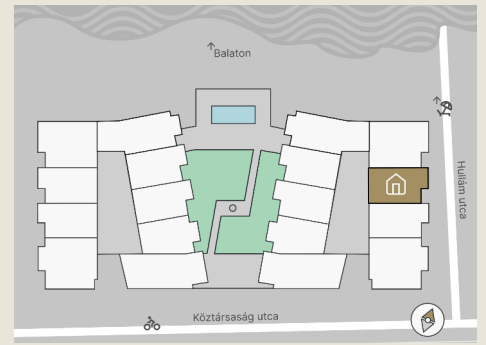

A.12

Lakás mérete: 48,80 m²
Terasz mérete: 16,71 m²

Előtér	6,03 m ²
Nappali	20,14 m ²
Szoba I	11,12 m ²
Szoba II	-
Konyha	5,60 m ²
Fürdő	4,54 m ²
WC	1,37 m ²
Tároló	-

Az ingatlan méretei az engedélyezési terv alapján kerültek megadásra, amelyek a kiviteli tervek véglegesítése és a kivitelezés során kis mértékben módosulhatnak.

+36 20 44 77 615
www.lellewave.hu
ertekesites@lellewave.hu

A LelleWave Residence Balatonlellén, **a vízparttól 100 méterre**, a Köztársaság és a Hullám utca sarkán épül. Az épület a városközponttól mindössze 7 perc sétatávolságra található, így minden városi szolgáltatás karnyújtásnyira van.