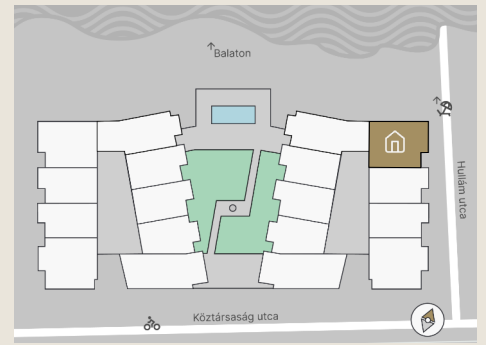

A.11

Lakás mérete: 70,31 m²
Terasz mérete: 29,34 m²

Előtér	6,42 m ²
Nappali	26,77 m ²
Szoba I	10,68 m ²
Szoba II	11,90 m ²
Konyha	5,71 m ²
Fürdő	5,10 m ²
WC	1,59 m ²
Tároló	2,13 m ²

Az ingatlan méretei az engedélyezési terv alapján kerültek megadásra, amelyek a kiviteli tervek véglegesítése és a kivitelezés során kis mértékben módosulhatnak.

+36 20 44 77 615
www.lellewave.hu
ertekezes@lellewave.hu

A LelleWave Residence Balatonlellén, **a vízparttól 100 méterre**, a Köztársaság és a Hullám utca sarkán épül. Az épület a városközponttól mindössze 7 perc sétatávolságra található, így minden városi szolgáltatás karnyújtásnyira van.