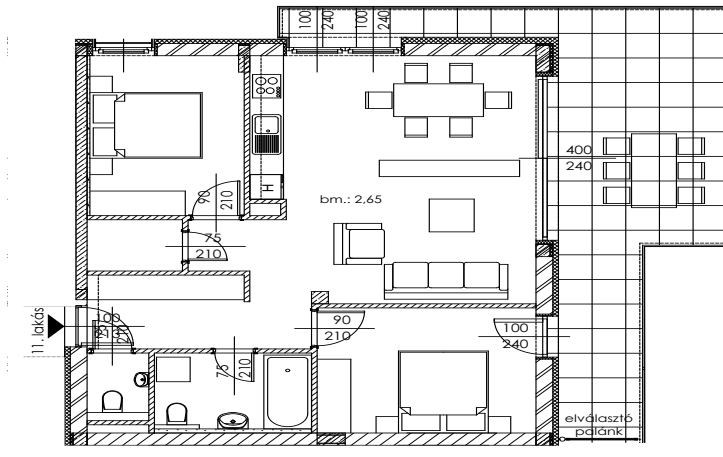

A.11

Lakás mérete: 70,31 m²
Terasz mérete: 29,34 m²

Előtér	6,42 m ²
Nappali	26,77 m ²
Szoba I	10,68 m ²
Szoba II	11,90 m ²
Konyha	5,71 m ²
Fürdő	5,10 m ²
WC	1,59 m ²
Tároló	2,13 m ²

Az ingatlan méretei az engedélyezési terv alapján kerültek megadásra, amelyek a kiviteli tervek véglegesítése és a kivitelezés során kis mértékben módosulhatnak.