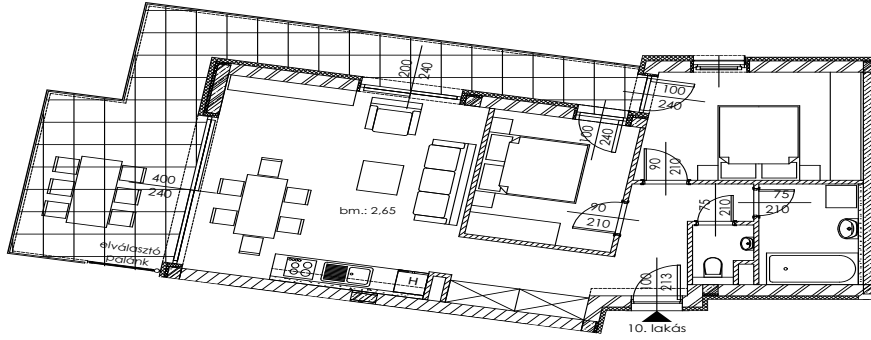

A.10

Lakás mérete: 67,01 m²
Terasz mérete: 28,17 m²

Előtér	10,58 m ²
Nappali	22,81 m ²
Szoba I	12,22 m ²
Szoba II	9,86 m ²
Konyha	4,78 m ²
Fürdő	5,26 m ²
WC	1,50 m ²
Tároló	-

Az ingatlan méretei az engedélyezési terv alapján kerültek megadásra, amelyek a kiviteli tervek véglegesítése és a kivitelezés során kis mértékben módosulhatnak.