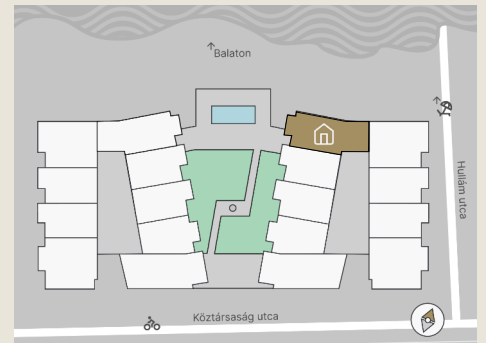

A.10

Lakás mérete: 67,01 m²
Terasz mérete: 28,17 m²

Előtér	10,58 m ²
Nappali	22,81 m ²
Szoba I	12,22 m ²
Szoba II	9,86 m ²
Konyha	4,78 m ²
Fürdő	5,26 m ²
WC	1,50 m ²
Tároló	-

Az ingatlan méretei az engedélyezési terv alapján kerültek megadásra, amelyek a kiviteli tervek véglegesítése és a kivitelezés során kis mértékben módosulhatnak.

+36 20 44 77 615
www.lellewave.hu
ertekezes@lellewave.hu

A LelleWave Residence Balatonlellén, **a vízparttól 100 méterre**, a Köztársaság és a Hullám utca sarkán épül. Az épület a városközponttól mindössze 7 perc sétatávolságra található, így minden városi szolgáltatás karnyújtásnyira van.