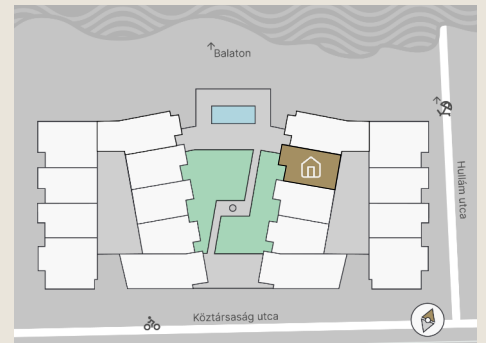

A.09

Lakás mérete: 48,80 m²
Terasz mérete: 16,71 m²

Előtér	6,03 m ²
Nappali	20,14 m ²
Szoba I	11,12 m ²
Szoba II	-
Konyha	5,60 m ²
Fürdő	4,54 m ²
WC	1,37 m ²
Tároló	-

Az ingatlan méretei az engedélyezési terv alapján kerültek megadásra, amelyek a kiviteli tervek véglegesítése és a kivitelezés során kis mértékben módosulhatnak.

+36 20 44 77 615
www.lellewave.hu
ertekezes@lellewave.hu

A LelleWave Residence Balatonlellén, **a vízparttól 100 méterre**, a Köztársaság és a Hullám utca sarkán épül. Az épület a városközponttól mindössze 7 perc sétatávolságra található, így minden városi szolgáltatás karnyújtásnyira van.