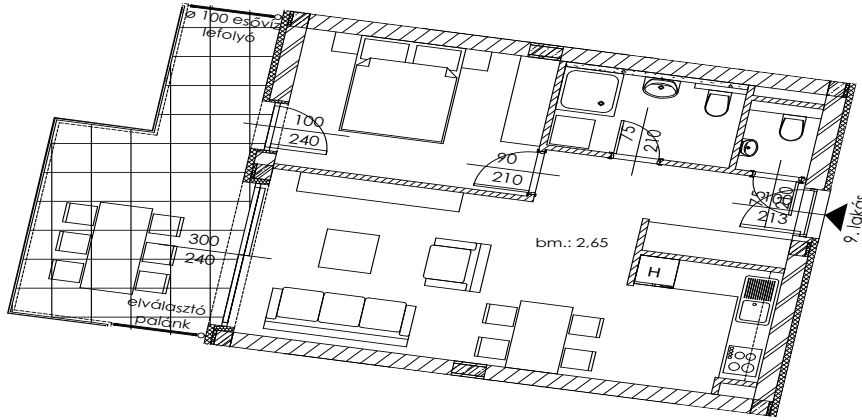

A.09

Lakás mérete: 48,80 m²
Terasz mérete: 16,71 m²

Előtér	6,03 m ²
Nappali	20,14 m ²
Szoba I	11,12 m ²
Szoba II	-
Konyha	5,60 m ²
Fürdő	4,54 m ²
WC	1,37 m ²
Tároló	-

Az ingatlan méretei az engedélyezési terv alapján kerültek megadásra, amelyek a kiviteli tervek véglegesítése és a kivitelezés során kis mértékben módosulhatnak.