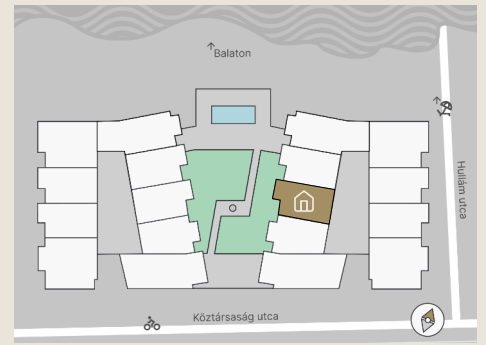

# A.08

Lakás mérete: 48,80 m<sup>2</sup>  
Terasz mérete: 16,71 m<sup>2</sup>

Az ingatlan méretei az engedélyezési terv alapján kerültek megadásra, amelyek a kiviteli tervek véglegesítése és a kivitelezés során kis mértékben módosulhatnak.

Előtér	6,03 m <sup>2</sup>
Nappali	20,14 m <sup>2</sup>
Szoba I	11,12 m <sup>2</sup>
Szoba II	-
Konyha	5,60 m <sup>2</sup>
Fürdő	4,54 m <sup>2</sup>
WC	1,37 m <sup>2</sup>
Tároló	-

+36 20 44 77 615  
www.lellewave.hu  
erteakesites@lellewave.hu

A LelleWave Residence Balatonlellén, **a vízparttól 100 méterre**, a Köztársaság és a Hullám utca sarkán épül. Az épület a városközponttól mindössze 7 perc sétatávolságra található, így minden városi szolgáltatás karnyújtásnyira van.