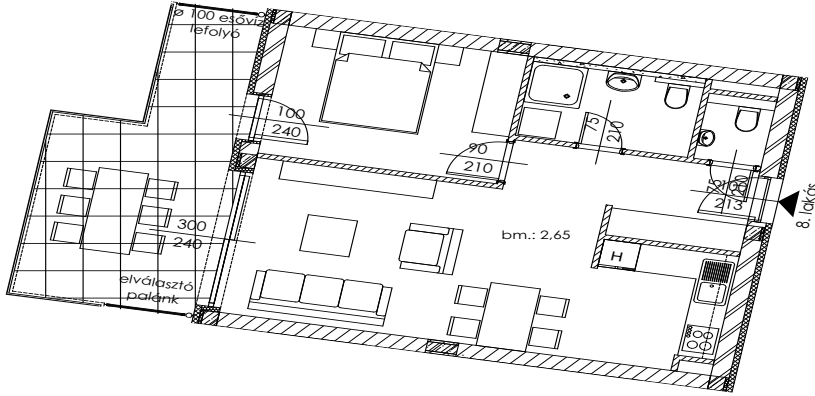

# A.08

Lakás mérete: 48,80 m<sup>2</sup>  
Terasz mérete: 16,71 m<sup>2</sup>

Az ingatlan méretei az engedélyezési terv alapján kerültek megadásra, amelyek a kiviteli tervek véglegesítése és a kivitelezés során kis mértékben módosulhatnak.

Előtér	6,03 m <sup>2</sup>
Nappali	20,14 m <sup>2</sup>
Szoba I	11,12 m <sup>2</sup>
Szoba II	-
Konyha	5,60 m <sup>2</sup>
Fürdő	4,54 m <sup>2</sup>
WC	1,37 m <sup>2</sup>
Tároló	-

+36 20 44 77 615  
www.lellewave.hu  
erteakesites@lellewave.hu