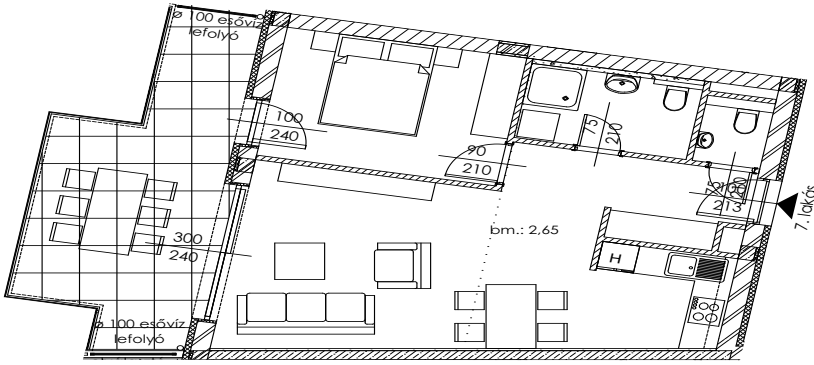

# A.07

Lakás mérete: 49,18 m<sup>2</sup>  
Terasz mérete: 18,00 m<sup>2</sup>

Az ingatlan méretei az engedélyezési terv alapján kerültek megadásra, amelyek a kiviteli tervek véglegesítése és a kivitelezés során kis mértékben módosulhatnak.

Előtér	5,74 m <sup>2</sup>
Nappali	21,57 m <sup>2</sup>
Szoba I	11,12 m <sup>2</sup>
Szoba II	-
Konyha	4,82 m <sup>2</sup>
Fürdő	4,54 m <sup>2</sup>
WC	1,37 m <sup>2</sup>
Tároló	-

+36 20 44 77 615  
www.lellewave.hu  
ertekezes@lellewave.hu