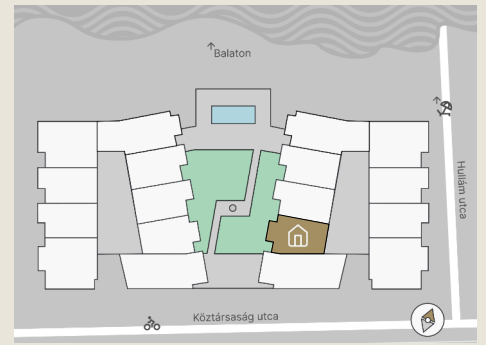

# A.07

Lakás mérete: 49,18 m<sup>2</sup>  
Terasz mérete: 18,00 m<sup>2</sup>

Az ingatlan méretei az engedélyezési terv alapján kerültek megadásra, amelyek a kiviteli tervek véglegesítése és a kivitelezés során kis mértékben módosulhatnak.

Előtér	5,74 m <sup>2</sup>
Nappali	21,57 m <sup>2</sup>
Szoba I	11,12 m <sup>2</sup>
Szoba II	-
Konyha	4,82 m <sup>2</sup>
Fürdő	4,54 m <sup>2</sup>
WC	1,37 m <sup>2</sup>
Tároló	-

+36 20 44 77 615  
www.lellewave.hu  
ertekezes@lellewave.hu

A LelleWave Residence Balatonlellén, **a vízparttól 100 méterre**, a Köztársaság és a Hullám utca sarkán épül. Az épület a városközponttól mindössze 7 perc sétatávolságra található, így minden városi szolgáltatás karnyújtásnyira van.