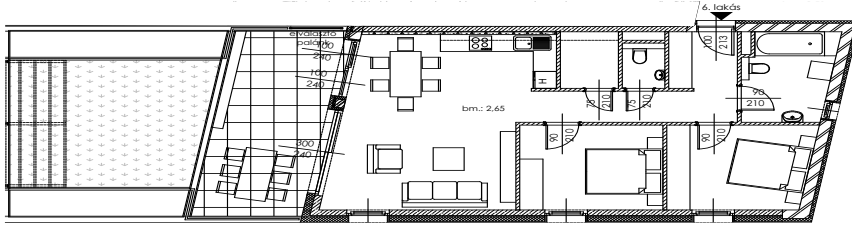

A.06

Lakás mérete: 74,35 m²
Terasz mérete: 20,10 m²
(+ zöldtető 23,67 m²)

Előtér	9,52 m ²
Nappali	25,51 m ²
Szoba I	11,04 m ²
Szoba II	11,10 m ²
Konyha	5,70 m ²
Fürdő	6,94 m ²
WC	1,54 m ²
Tároló	3,00 m ²

Az ingatlan méretei az engedélyezési terv alapján kerültek megadásra, amelyek a kiviteli tervek véglegesítése és a kivitelezés során kis mértékben módosulhatnak.

+36 20 44 77 615
www.lellewave.hu
erteakesites@lellewave.hu