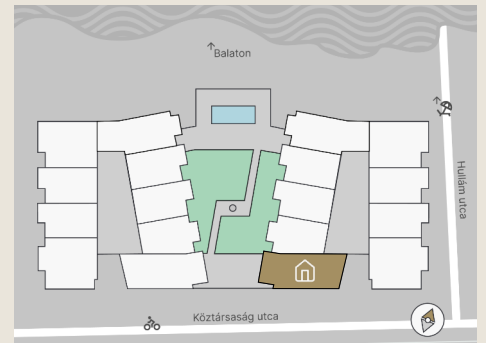

A.06

Lakás mérete: 74,35 m²
Terasz mérete: 20,10 m²
(+ zöldtető 23,67 m²)

Előtér	9,52 m ²
Nappali	25,51 m ²
Szoba I	11,04 m ²
Szoba II	11,10 m ²
Konyha	5,70 m ²
Fürdő	6,94 m ²
WC	1,54 m ²
Tároló	3,00 m ²

Az ingatlan méretei az engedélyezési terv alapján kerültek megadásra, amelyek a kiviteli tervek véglegesítése és a kivitelezés során kis mértékben módosulhatnak.

+36 20 44 77 615
www.lellewave.hu
erteakesites@lellewave.hu

A LelleWave Residence Balatonlellén, **a vízparttól 100 méterre**, a Köztársaság és a Hullám utca sarkán épül. Az épület a városközponttól mindössze 7 perc sétatávolságra található, így minden városi szolgáltatás karnyújtásnyira van.