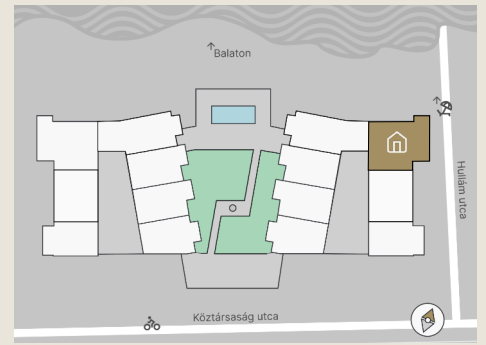

A.05

Lakás mérete: 67,14 m²
Terasz mérete: 27,88 m²

Előtér	6,42 m ²
Nappali	25,37 m ²
Szoba I	11,90 m ²
Szoba II	9,63 m ²
Konyha	5,07 m ²
Fürdő	5,10 m ²
WC	1,59 m ²
Tároló	2,13 m ²

Az ingatlan méretei az engedélyezési terv alapján kerültek megadásra, amelyek a kiviteli tervek véglegesítése és a kivitelezés során kis mértékben módosulhatnak.

+36 20 44 77 615
www.lellewave.hu
ertekesites@lellewave.hu

A LelleWave Residence Balatonlellén, **a vízparttól 100 méterre**, a Köztársaság és a Hullám utca sarkán épül. Az épület a városközponttól mindössze 7 perc sétatávolságra található, így minden városi szolgáltatás karnyújtásnyira van.