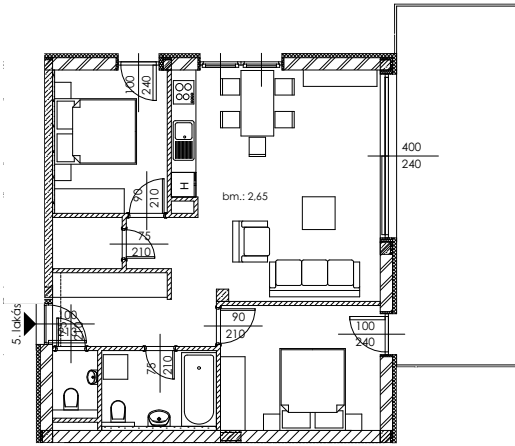

A.05

Lakás mérete: 67,14 m²
Terasz mérete: 27,88 m²

Előtér	6,42 m ²
Nappali	25,37 m ²
Szoba I	11,90 m ²
Szoba II	9,63 m ²
Konyha	5,07 m ²
Fürdő	5,10 m ²
WC	1,59 m ²
Tároló	2,13 m ²

Az ingatlan méretei az engedélyezési terv alapján kerültek megadásra, amelyek a kiviteli tervek véglegesítése és a kivitelezés során kis mértékben módosulhatnak.