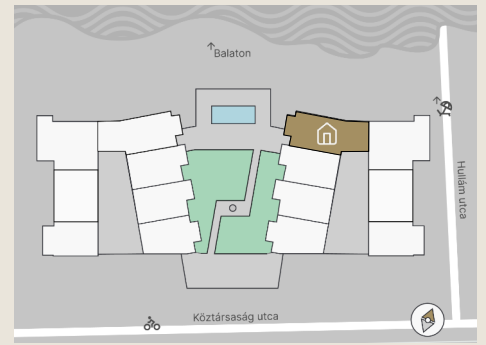

A.04

Lakás mérete: 63,46 m²
Terasz mérete: 26,32 m²

Előtér	9,74 m ²
Nappali	16,85 m ²
Szoba I	12,88 m ²
Szoba II	10,30 m ²
Konyha	5,04 m ²
Fürdő	5,65 m ²
WC	1,50 m ²
Tároló	-

Az ingatlan méretei az engedélyezési terv alapján kerültek megadásra, amelyek a kiviteli tervek véglegesítése és a kivitelezés során kis mértékben módosulhatnak.

+36 20 44 77 615
www.lellewave.hu
erteakesites@lellewave.hu

A LelleWave Residence Balatonlellén, **a vízparttól 100 méterre**, a Köztársaság és a Hullám utca sarkán épül. Az épület a városközponttól mindössze 7 perc sétatávolságra található, így minden városi szolgáltatás karnyújtásnyira van.