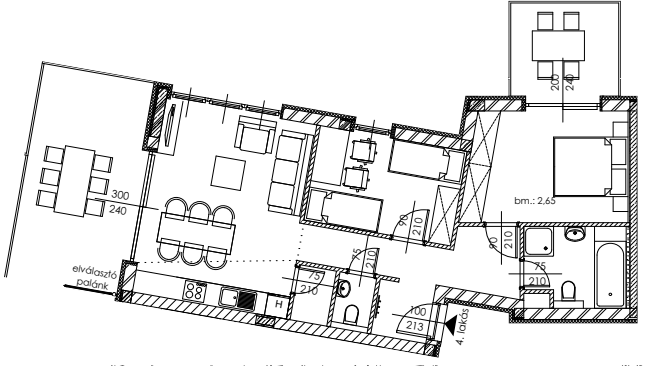

A.04

Lakás mérete: 63,46 m²
Terasz mérete: 26,32 m²

Előtér	9,74 m ²
Nappali	16,85 m ²
Szoba I	12,88 m ²
Szoba II	10,30 m ²
Konyha	5,04 m ²
Fürdő	5,65 m ²
WC	1,50 m ²
Tároló	-

Az ingatlan méretei az engedélyezési terv alapján kerültek megadásra, amelyek a kiviteli tervek véglegesítése és a kivitelezés során kis mértékben módosulhatnak.