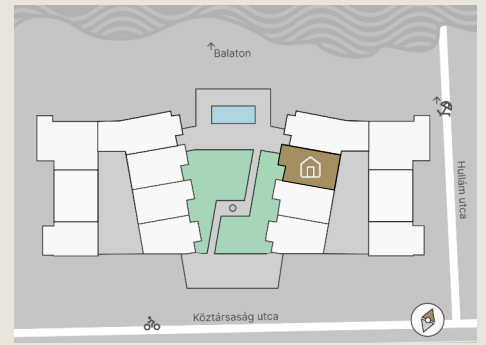

A.03

Lakás mérete: 48,80 m²
Terasz mérete: 15,95 m²

Előtér	6,03 m ²
Nappali	20,14 m ²
Szoba I	11,12 m ²
Szoba II	-
Konyha	5,60 m ²
Fürdő	4,54 m ²
WC	1,37 m ²
Tároló	-

Az ingatlan méretei az engedélyezési terv alapján kerültek megadásra, amelyek a kiviteli tervek véglegesítése és a kivitelezés során kis mértékben módosulhatnak.

+36 20 44 77 615
www.lellewave.hu
erteakesites@lellewave.hu

A LelleWave Residence Balatonlellén, **a vízparttól 100 méterre**, a Köztársaság és a Hullám utca sarkán épül. Az épület a városközponttól mindössze 7 perc sétatávolságra található, így minden városi szolgáltatás karnyújtásnyira van.