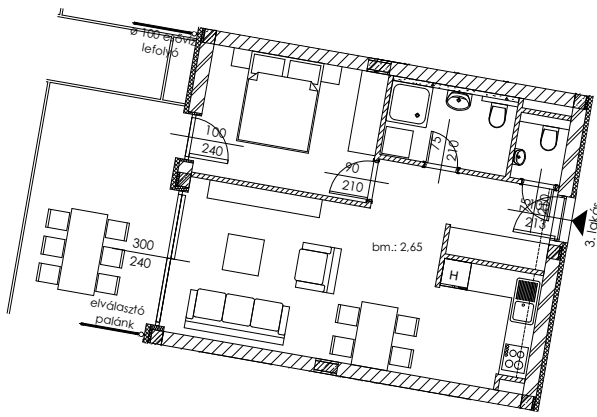

A.03

Lakás mérete: 48,80 m²
Terasz mérete: 15,95 m²

Előtér	6,03 m ²
Nappali	20,14 m ²
Szoba I	11,12 m ²
Szoba II	-
Konyha	5,60 m ²
Fürdő	4,54 m ²
WC	1,37 m ²
Tároló	-

Az ingatlan méretei az engedélyezési terv alapján kerültek megadásra, amelyek a kiviteli tervek véglegesítése és a kivitelezés során kis mértékben módosulhatnak.