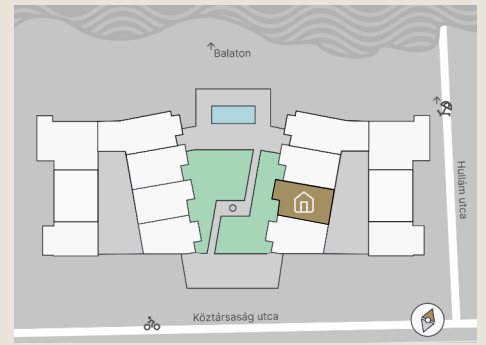

A.02

Lakás mérete: 48,80 m²
Terasz mérete: 15,95 m²

Előtér	6,03 m ²
Nappali	20,14 m ²
Szoba I	11,12 m ²
Szoba II	-
Konyha	5,60 m ²
Fürdő	4,54 m ²
WC	1,37 m ²
Tároló	-

Az ingatlan méretei az engedélyezési terv alapján kerültek megadásra, amelyek a kivitelezési tervek véglegesítése és a kivitelezés során kis mértékben módosulhatnak.

+36 20 44 77 615
www.lellewave.hu
erteakesites@lellewave.hu

A LelleWave Residence Balatonlellén, **a vízparttól 100 méterre**, a Köztársaság és a Hullám utca sarkán épül. Az épület a városközponttól mindössze 7 perc sétatávolságra található, így minden városi szolgáltatás karnyújtásnyira van.