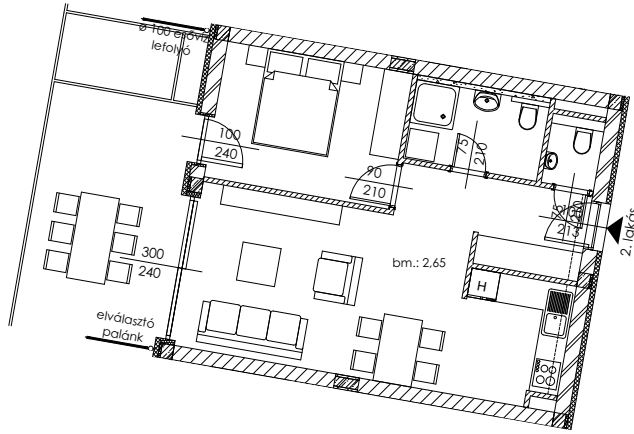

A.02

Lakás mérete: 48,80 m²
Terasz mérete: 15,95 m²

Előtér	6,03 m ²
Nappali	20,14 m ²
Szoba I	11,12 m ²
Szoba II	-
Konyha	5,60 m ²
Fürdő	4,54 m ²
WC	1,37 m ²
Tároló	-

Az ingatlan méretei az engedélyezési terv alapján kerültek megadásra, amelyek a kivitelezési tervek véglegesítése és a kivitelezés során kis mértékben módosulhatnak.