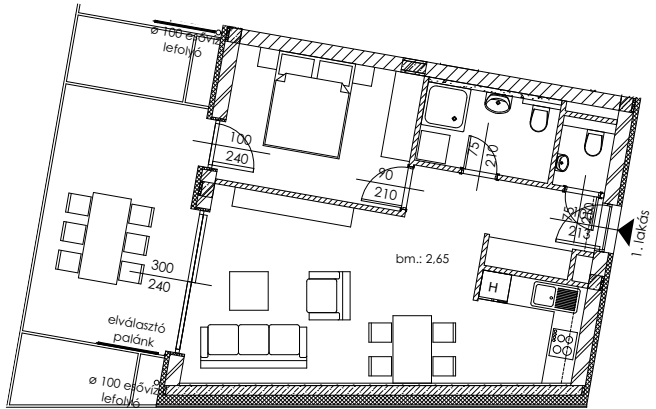

A.01

Lakás mérete: 49,14 m²
Terasz mérete: 16,77 m²

Előtér	5,74 m ²
Nappali	21,55 m ²
Szoba I	11,12 m ²
Szoba II	-
Konyha	4,82 m ²
Fürdő	4,54 m ²
WC	1,37 m ²
Tároló	-

Az ingatlan méretei az engedélyezési terv alapján kerültek megadásra, amelyek a kiviteli tervek véglegesítése és a kivitelezés során kis mértékben módosulhatnak.