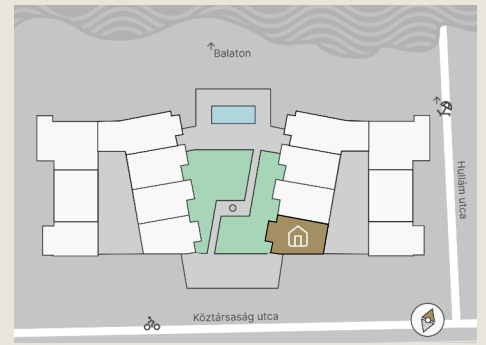

A.01

Lakás mérete: 49,14 m²
Terasz mérete: 16,77 m²

Előtér	5,74 m ²
Nappali	21,55 m ²
Szoba I	11,12 m ²
Szoba II	-
Konyha	4,82 m ²
Fürdő	4,54 m ²
WC	1,37 m ²
Tároló	-

Az ingatlan méretei az engedélyezési terv alapján kerültek megadásra, amelyek a kiviteli tervek véglegesítése és a kivitelezés során kis mértékben módosulhatnak.

+36 20 44 77 615
www.lellewave.hu
erteakesites@lellewave.hu

A LelleWave Residence Balatonlellén, **a vízparttól 100 méterre**, a Köztársaság és a Hullám utca sarkán épül. Az épület a városközponttól mindössze 7 perc sétatávolságra található, így minden városi szolgáltatás karnyújtásnyira van.