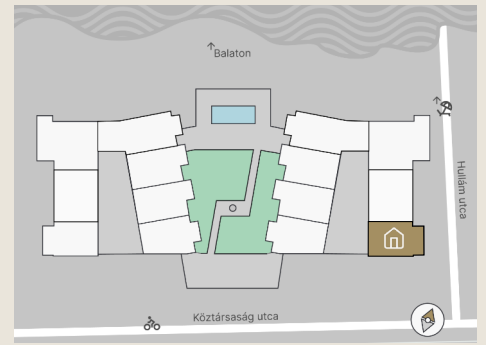

37. LAKÁS

Lakás mérete: 49,54 m²
Terasz mérete: 11,40 m²

Előtér	5,74 m ²
Nappali	19,77 m ²
Szoba I	12,51 m ²
Szoba II	-
Konyha	5,61 m ²
Fürdő	4,54 m ²
WC	1,37 m ²
Tároló	-

Az ingatlan méretei az engedélyezési terv alapján kerültek megadásra, amelyek a kivitelezési tervek véglegesítése és a kivitelezés során kis mértékben módosulhatnak.

+36 20 44 77 615
www.lellewave.hu
erteakesites@lellewave.hu

A LelleWave Residence Balatonlellén, **a vízparttól 100 méterre**, a Köztársaság és a Hullám utca sarkán épül. Az épület a városközponttól mindössze 7 perc sétatávolságra található, így minden városi szolgáltatás karnyújtásnyira van.