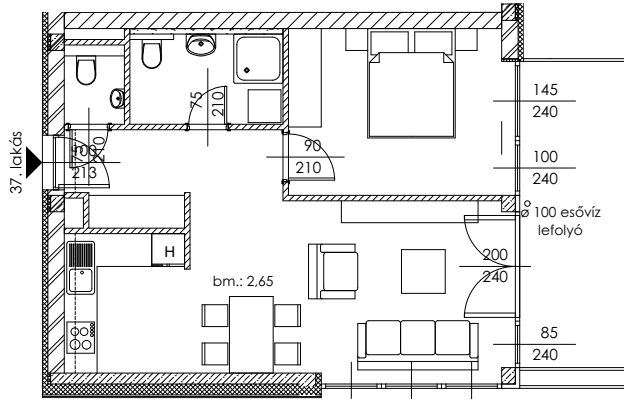

37. LAKÁS

Lakás mérete: 49,54 m²
Terasz mérete: 11,40 m²

Előtér	5,74 m ²
Nappali	19,77 m ²
Szoba I	12,51 m ²
Szoba II	-
Konyha	5,61 m ²
Fürdő	4,54 m ²
WC	1,37 m ²
Tároló	-

Az ingatlan méretei az engedélyezési terv alapján kerültek megadásra, amelyek a kivitelezési tervek véglegesítése és a kivitelezés során kis mértékben módosulhatnak.